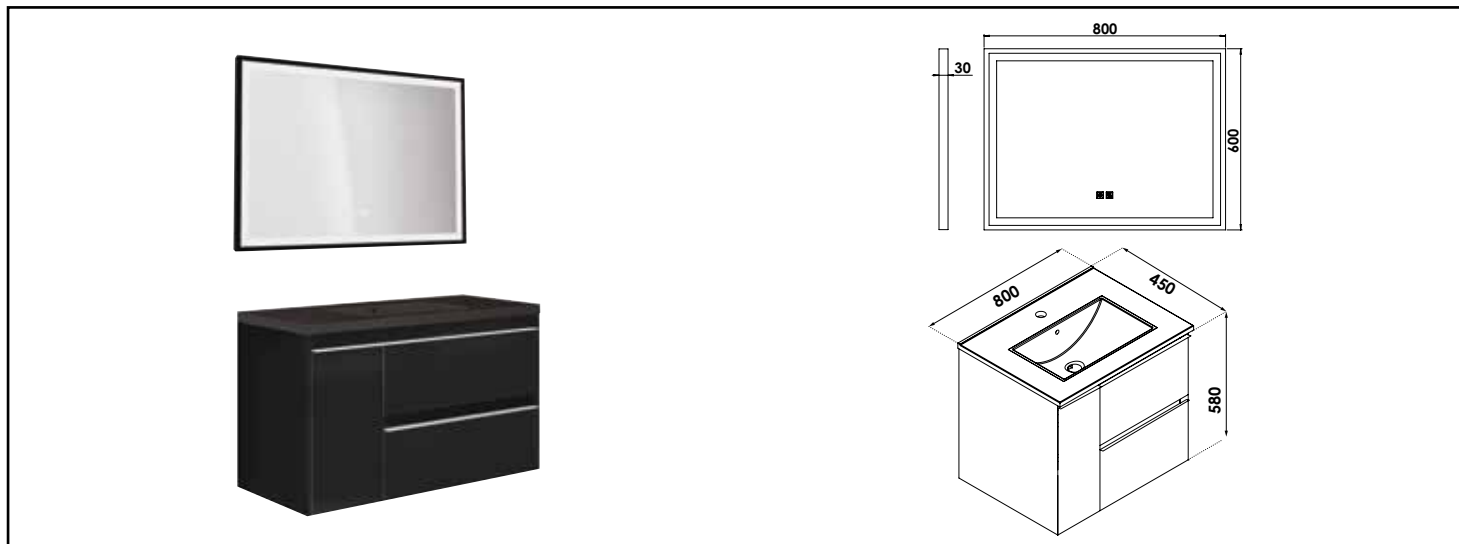

Référence : 402110530

MEUBLE À SUSP BOSTON - DIM : 80 CM - NOIR - MIROIR LED SEVILLE - PLAN NOIR

■ TIROIRS A OUVERTURE TOTALE

■ FERMETURE RALENTIE

■ MIROIR LED AVEC VARIATION DE COULEUR, D'INTENSITE ET ANTIBUEE